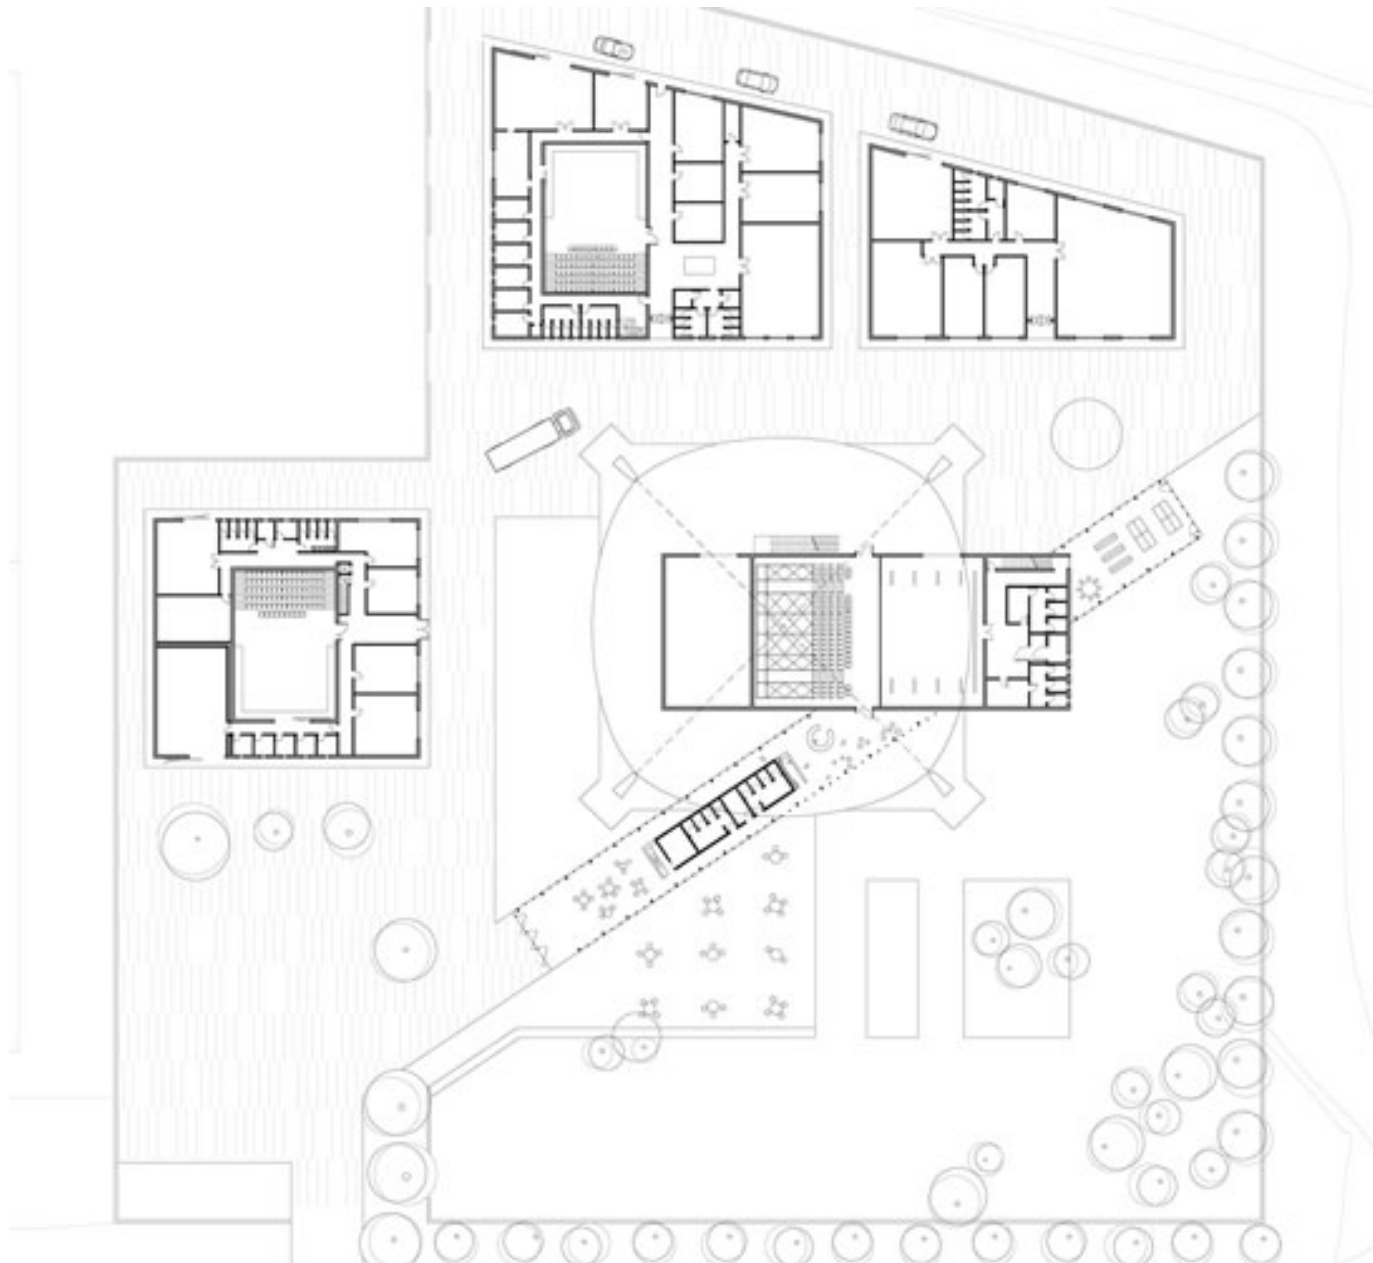

# NUOVO TEATRO

project | Avane | Empoli  
2007

OPENLAB COMPANY

Design Luca Ruzza con Rolf Alme, Paola Proietti, Laura Colombo e Tommaso Nova