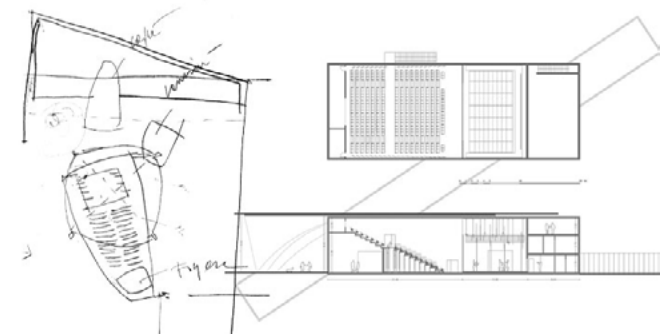

# NUOVO TEATRO

project | Avane | Empoli  
2007

OPENLAB COMPANY

Design Luca Ruzza con Rolf Alme, Paola Proietti, Laura Colombo e Tommaso Nova